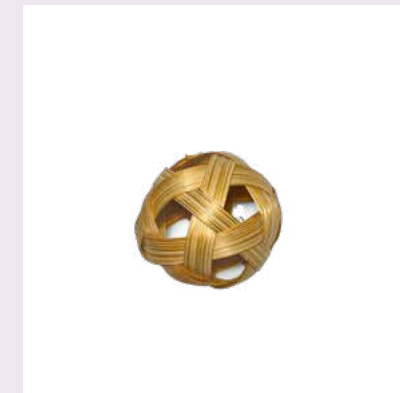

SKU CODE-BEDE-748

WIRE LENGTH
3m, 10m

3m ₹ 519
10m ₹ 1419

Multicolor Frill

SKU CODE-BEDE-750

WIRE LENGTH
3m, 10m

3m ₹ 519
10m ₹ 1519

Multicolor Vine

SKU CODE-BEDE-749

WIRE LENGTH
3m, 10m

3m ₹ 599
10m ₹ 1699

Make your own Fairy light

SKU CODE-BEDE-751

WIRE LENGTH
3m, 10m

Frill
SKU CODE OBDE-656
Size-3 x 10cm

Jingle Bell
SKU CODE OBDE-753
Size-3 x 7cm

Vine Hanging
SKU CODE OBDE-755
Size-4 x 8cm

Full Moon
SKU CODE OBDE-754
Size-Dia 4.5cm

Star Full Moon

SKU CODE

■ BEDE- 584

■ BEDE-730

■ BEDE-731

■ BEDE-732