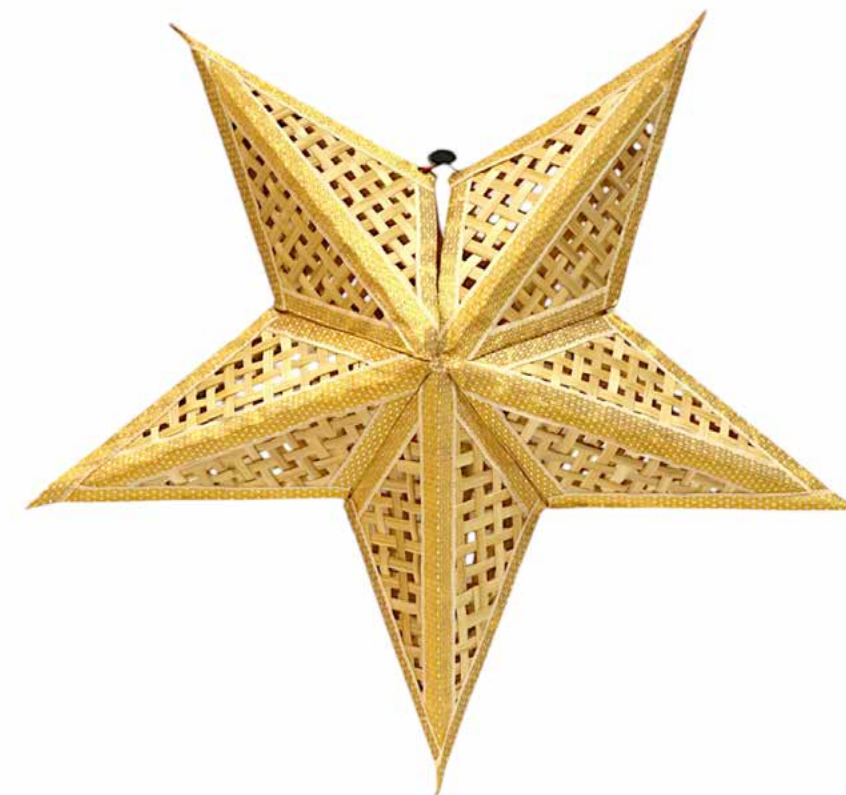

Carol Wreath

SKU CODE
BMFDE-629

WIRE LENGTH
Dia 30cm

₹899

Frill Moon Wreath

SKU CODE
BTDE-621

WIRE LENGTH
Dia 35cm

₹899

Bauble Wreath

SKU CODE
BTDE-588

WIRE LENGTH
Dia 35cm

Stars

₹1499 (L)
₹999 (M)
₹699 (S)

Belle Star

SKU CODE
BTDE-737

DIMENSION
Width 63cm(L)
Width 45cm(M)
Width 36cm (S)