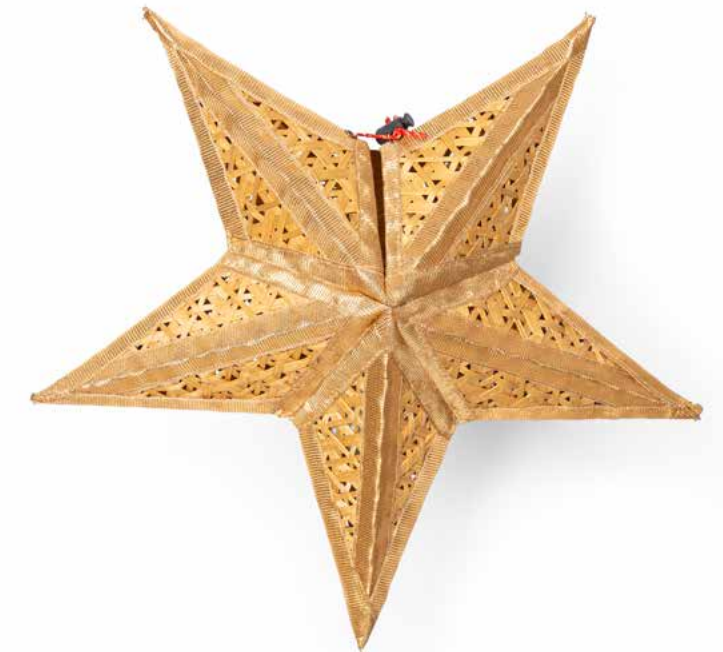

₹2499 (L)
₹1499 (M)
₹1199 (S)