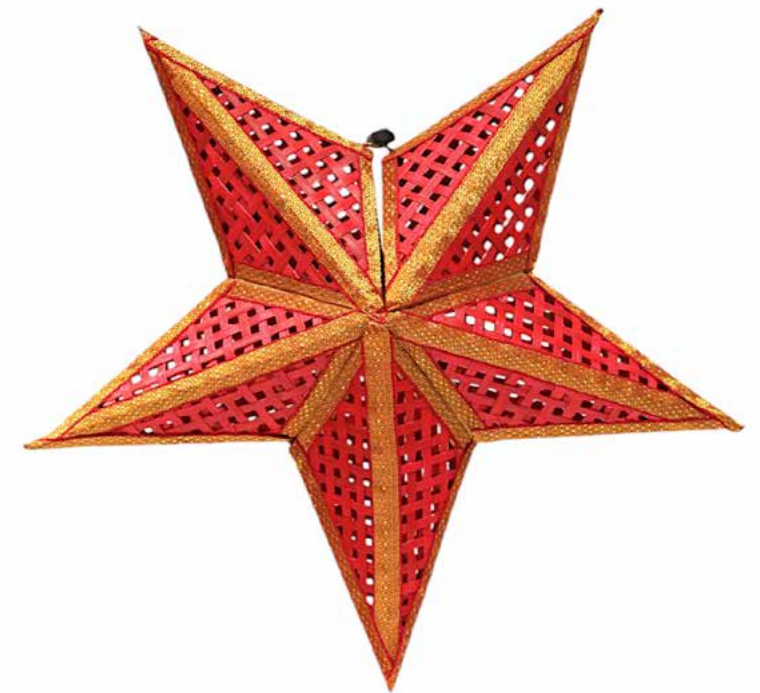

₹1499 (L)
₹999 (M)
₹699 (S)

Forest Star

SKU CODE
BTDE-735

DIMENSION
Width 63cm (L)
Width 45cm (M)
Width 36cm (S)

₹1499 (L)
₹999 (M)
₹699 (S)

Ember Star

SKU CODE
BTDE-736

DIMENSION
Width 63cm (L)
Width 45cm (M)
Width 36cm (S)